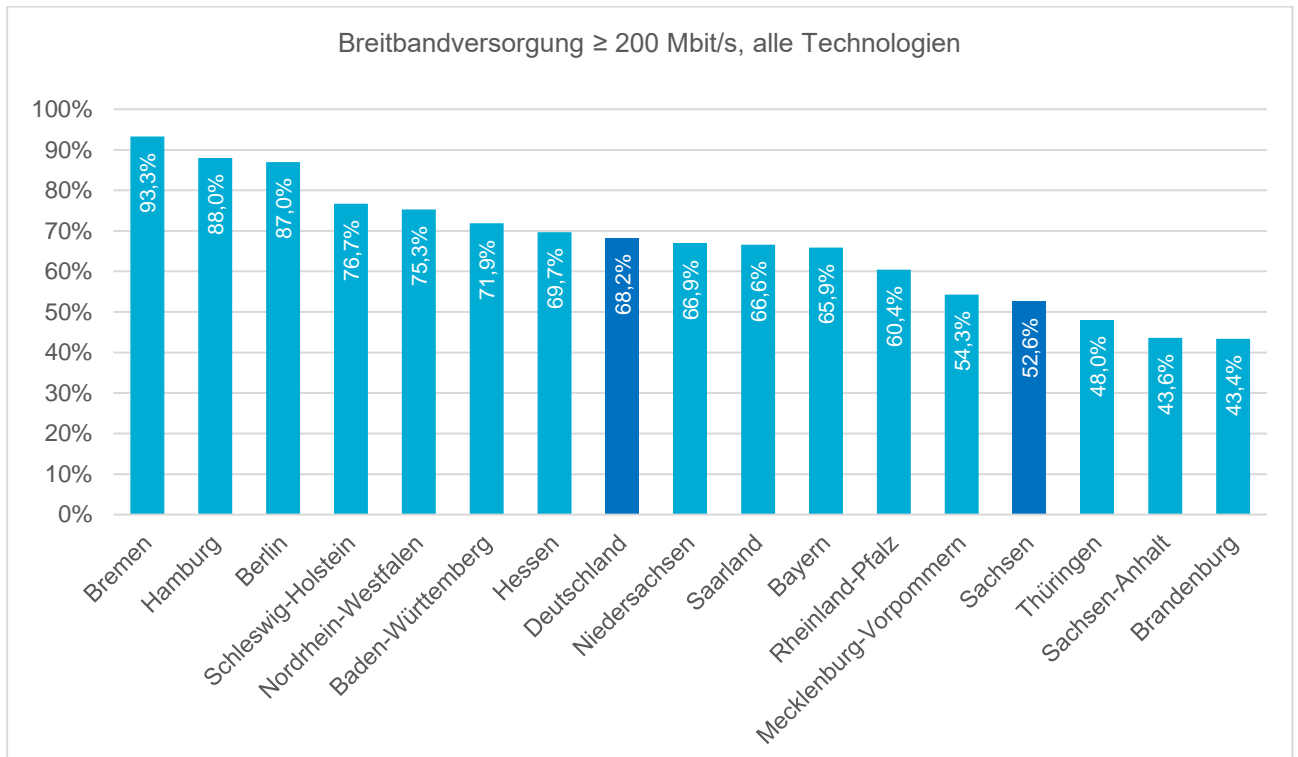

Breitbandversorgung (Stand Ende 2018)

(Quelle: Breitbandatlas des Bundes BMVI, atene KOM)

Breitbandversorgung in den Bundesländern (Verfügbarkeit in % der Haushalte):

Breitbandversorgung in den sächsischen Landkreisen: