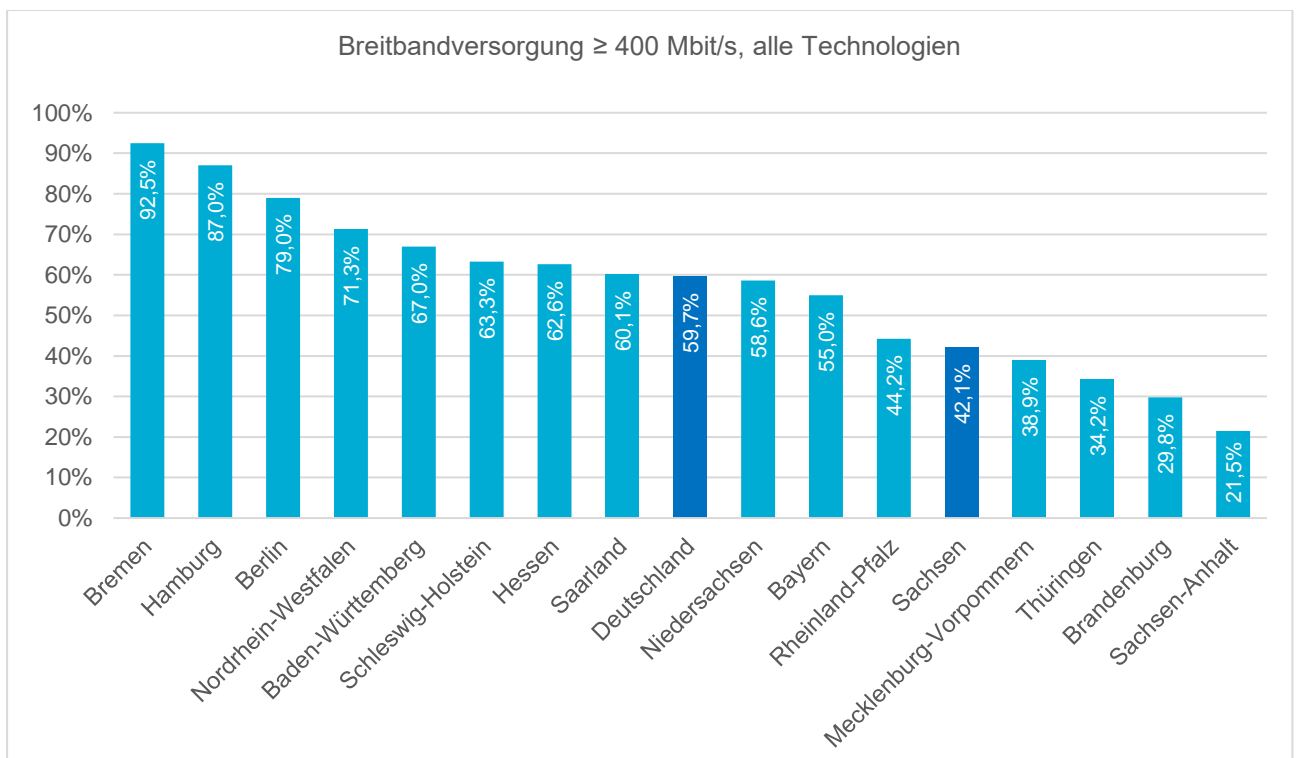

Breitbandversorgung (Stand Ende 2018)

(Quelle: Breitbandatlas des Bundes BMVI, atene KOM)

Breitbandversorgung in den Bundesländern (Verfügbarkeit in % der Haushalte):

Breitbandversorgung in den sächsischen Landkreisen: