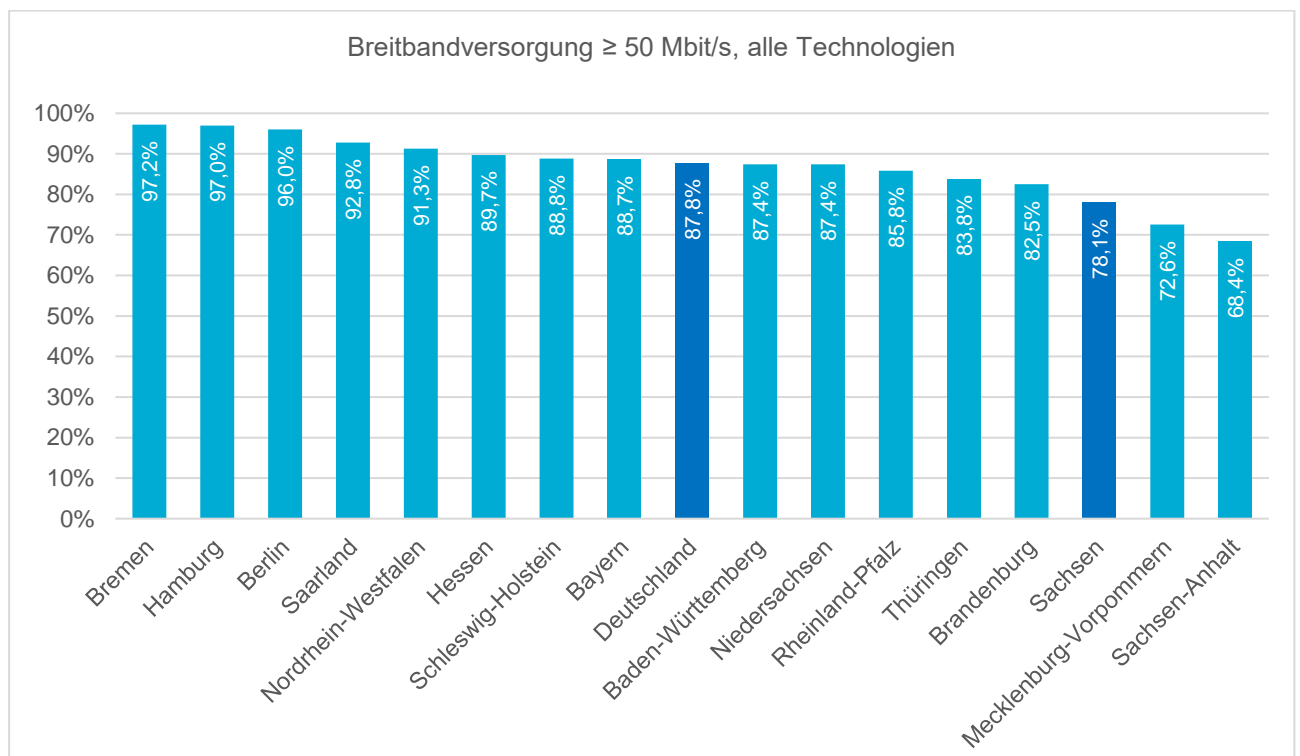

Breitbandversorgung (Stand Ende 2018)

(Quelle: Breitbandatlas des Bundes BMVI, atene KOM)

Breitbandversorgung in den Bundesländern (Verfügbarkeit in % der Haushalte):

Breitbandversorgung in den sächsischen Landkreisen: