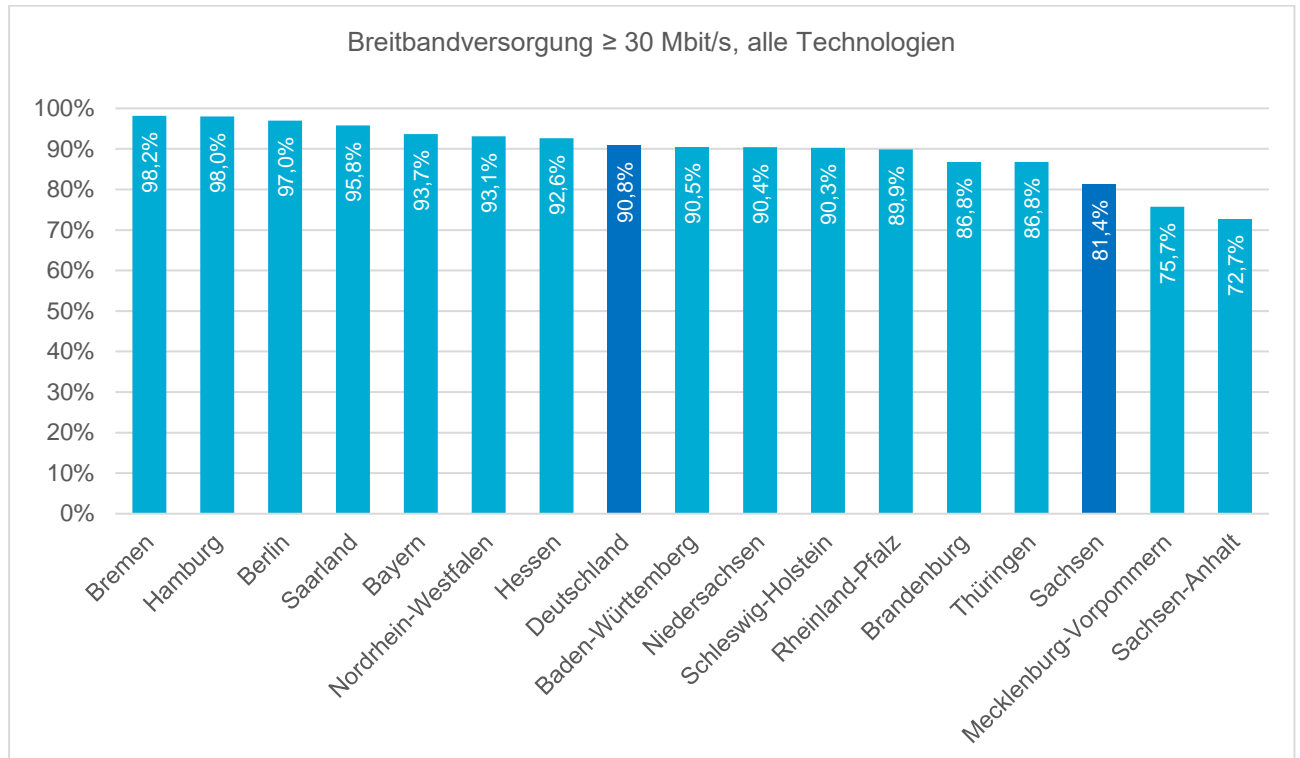

Breitbandversorgung (Stand Ende 2018)

(Quelle: Breitbandatlas des Bundes BMVI, atene KOM)

Breitbandversorgung in den Bundesländern (Verfügbarkeit in % der Haushalte):

Breitbandversorgung in den sächsischen Landkreisen: