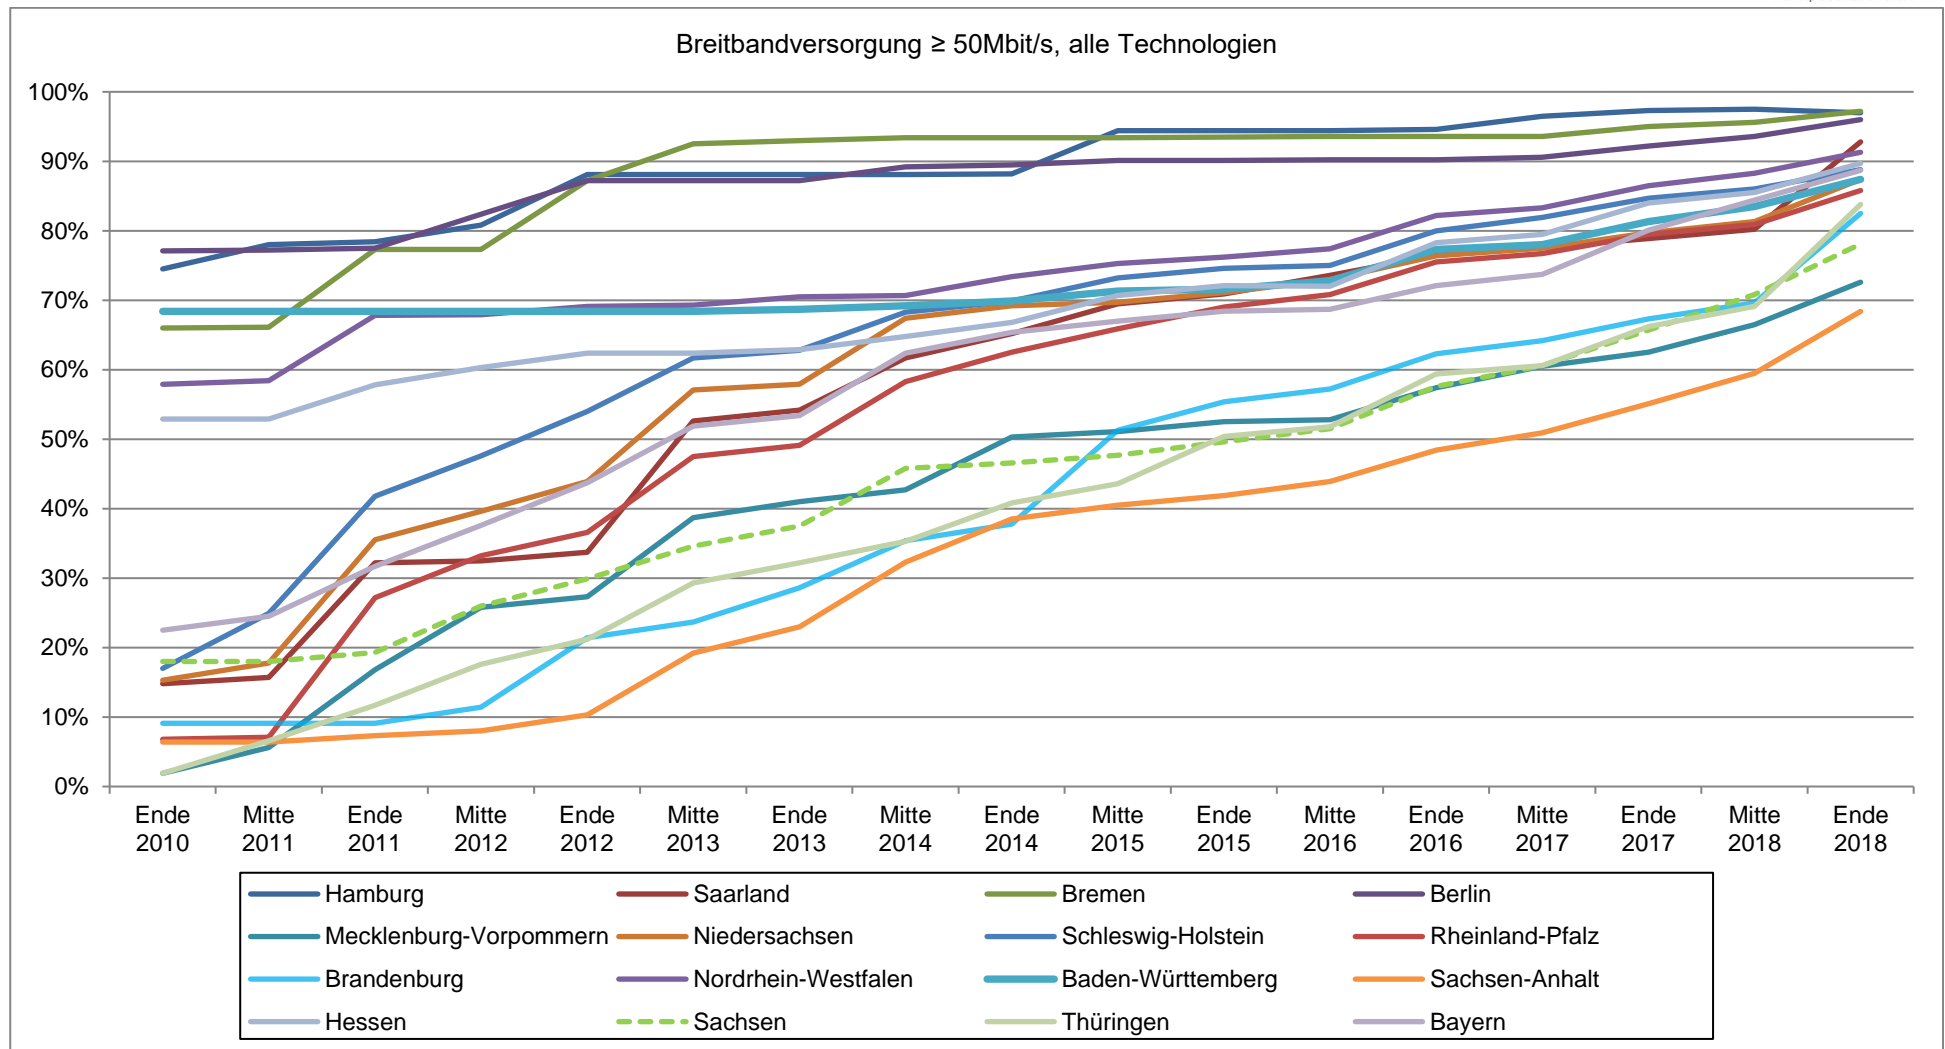

Breitbandversorgung (Stand Ende 2018)

(Quelle: Breitbandatlas des Bundes BMVI, atene KOM)

Breitbandversorgung in den Bundesländern (Verfügbarkeit in % der Haushalte):

Breitbandversorgung in den sächsischen Landkreisen: